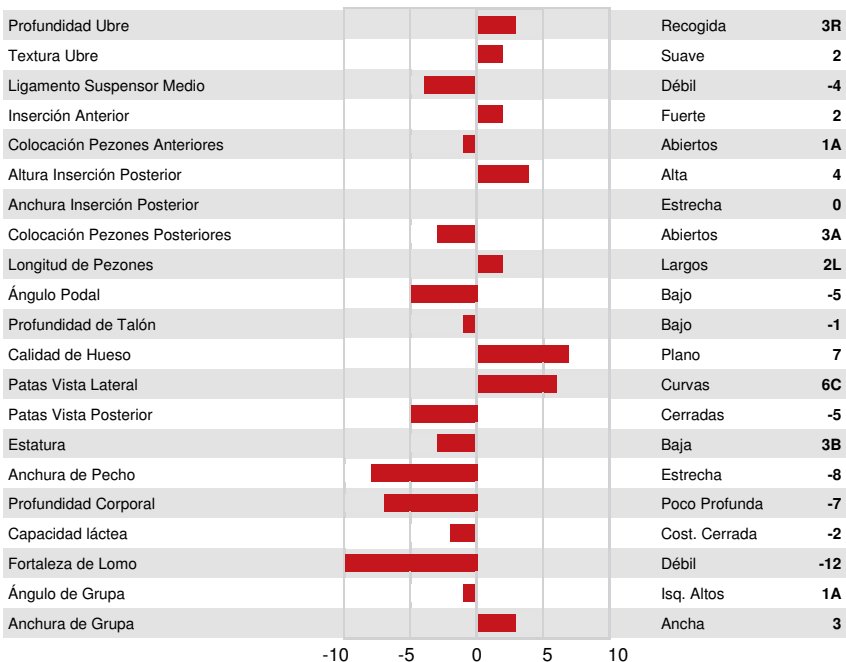

WESTCOAST GUARANTEE
PROGENESIS MODESTY MEDINA GP-83-5YR-USA 1*
BACON-HILL PETY MODESTY
PEAK BOMBERO MAXIMA VG-87-6YR-USA DOM
RICHMOND-FD EL BOMBERO
BRYHILL RANSOM MARQUISE GP-83-2YR-USA DOM 1*

GPA LPI +3231 PRO$ 2067

DPF RDF BLF CNF BYF CVF HH1F HH2F HH3F HH4F HH5F HH6F HCDF HMWF

Num.Reg #: HOCANM12948912 aAa: 234165 DMS: 234,123
Nacimiento: 11/07/2017 Kappa Caseina: AB Beta Caseina: A2A2

PRODUCCION		26 Rebaños	410 Hijas	92% Rep.	GMACE 24* AUG				
Leche kg	1182	Grasa kg	55	Grasa %	+0.06	Proteína kg	54	Proteína %	+0.12
Eficiencia de Conversión	102	RMC	98	Eficiencia Metano	108				

SALUD Y REPRODUCCIÓN		Immunity	106
Vida en el Rebaño	106	Inmunidad crías	96
Células Somáticas	108	Facilidad de Parto	107
Fertilidad Hijas	100	Facilidad Parto de las Hijas	106
Cond. Corporal	97	Velocidad Ordeño	101
Resist. Mastitis.	110	Temperamento	102
Persistencia de la lactación	104	Resistencia a Enfermedades Metabólicas	104

TIPO	G Rebaños	G Hijas	82% Rep.	GPA 24* AUG	
Tipo			-1	Fortaleza Lechera	-8
Sistema Mamario			4	Grupa	-5
Patas			-1		

PEAK BOMBERO MAXIMA
GRANDDAM